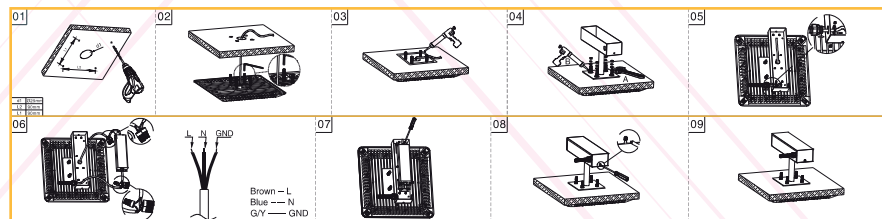

Canopy

Référence: LX-CA-G1-120W

Matériau : Aluminium

Durée de vie : 50 000 Heures

PHILIPS
LUMILEDS

Caractéristiques Electriques

Puissance : 120W

Alimentation : AC100-277V

Fréquence : 50-60HZ

Indice de protection : IP 65

Option dimmable : PHASE /0-10V / DALI

Caractéristiques de la LED

Type de LED : 3030 SMD

Flux Lumineux : 18 000 Lm

Efficacité Lumineuse : >90%

Rendu de couleur : Ra >80

Température de couleur : 3000k-4000K-5300K

Angle : 120°

Installation et Utilisation

Autre

Dimension : 430mm(16.93")x430mm(16.93")x255mm(10.04")

Poid Net : 8.6 KG