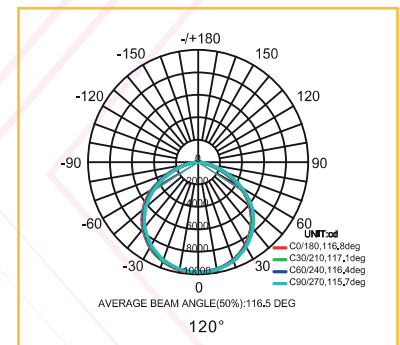

Canopy

Référence: LX-CA-G1-120W

Matériau : Aluminium

Durée de vie : 50 000 Heures

PHILIPS
LUMILEDS

Caractéristiques Electriques

Puissance : 120W

Alimentation : AC100-277V

Fréquence : 50-60HZ

Indice de protection : IP 65

Option dimmable : PHASE /0-10V / DALI

Caractéristiques de la LED

Type de LED : 3030 SMD

Flux Lumineux : 18 000 Lm

Efficacité Lumineuse : >90%

Rendu de couleur : Ra >80

Température de couleur : 3000k-4000K-5300K

Angle : 120°

Installation et Utilisation

Autre

Dimension : 430mm(16.93")x430mm(16.93")x255mm(10.04")

Poid Net : 8.6 KG