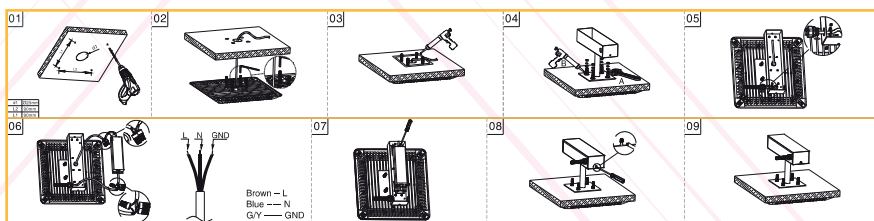

Fréquence : 50-60HZ

Indice de protection : IP 65

Option dimmable : PHASE /0-10V / DALI

Caractéristiques de la LED

Type de LED : 3030 SMD

Flux Lumineux : 22 500 Lm

Efficacité Lumineuse : >90%

Rendu de couleur : Ra >80

Température de couleur : 3000k-4000K-5300K

Angle : 120°

Installation et Utilisation

Autre

Dimension : 430mm(16.93")x430mm(16.93")x255mm(10.04")

Poid Net : 9.3 KG