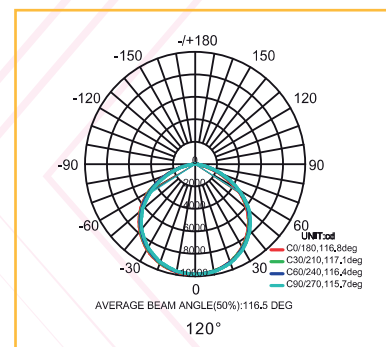

Canopy

Référence: LX-CA-G1-150W

Materiau : Aluminium

Durée de vie : 50 000 Heures

PHILIPS
LUMILEDS

Caractéristiques Electriques

Puissance : 150W

Alimentation : AC100-277V

Fréquence : 50-60HZ

Indice de protection : IP 65

Option dimmable : PHASE /0-10V / DALI

Caractéristiques de la LED

Type de LED : 3030 SMD

Flux Lumineux : 22 500 Lm

Efficacité Lumineuse : >90%

Rendu de couleur : Ra >80

Température de couleur : 3000k-4000K-5300K

Angle : 120°

Installation et Utilisation

Autre

Dimension : 430mm(16.93")x430mm(16.93")x255mm(10.04")

Poid Net : 9.3 KG