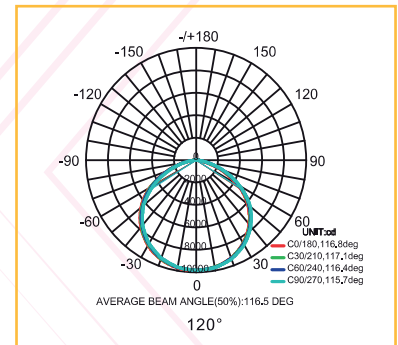

Canopy

Référence: LX-CA-G2-120W

Matériau : Aluminium

Durée de vie : 50 000 Heures

PHILIPS
LUMILEDS

Caractéristiques Electriques

Puissance : 120W

Alimentation : AC100-277V

Fréquence : 50-60HZ

Indice de protection : IP 65

Option dimmable : PHASE /0-10V / DALI

Caractéristiques de la LED

Type de LED : 3030 SMD

Flux Lumineux : 18 000 Lm

Efficacité Lumineuse : >90%

Rendu de couleur : Ra >80

Température de couleur : 3000k-4000K-5300K

Angle : 120°

Installation et Utilisation

Autre

Dimension : 430mm(16.93")x430mm(16.93")x96.5mm(3.8")

Poid Net : 8.6 KG