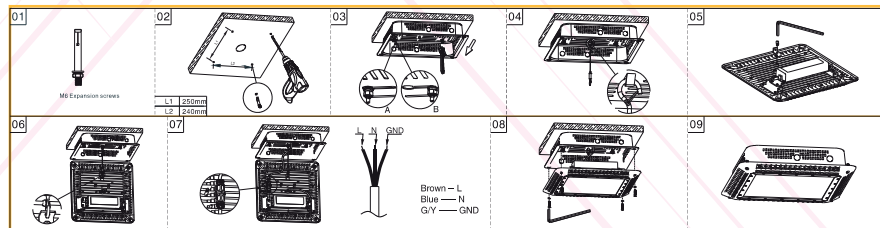

Température de couleur : 3000k-4000K-5300K

Angle : 120°

Installation et Utilisation

Autre

Dimension : 430mm(16.93")x430mm(16.93")x96.5mm(3.8")

Poid Net : 8.6 KG