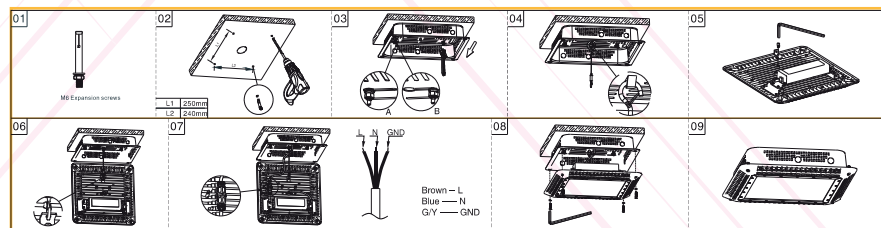

Indice de protection : IP 65

Option dimmable : PHASE /0-10V / DALI

Caractéristiques de la LED

Type de LED : 3030 SMD

Flux Lumineux : 9 000 Lm

Efficacité Lumineuse : >90%

Rendu de couleur : Ra >80

Température de couleur : 3000k-4000K-5300K

Angle : 120°

Installation et Utilisation

Autre

Dimension : 430mm(16.93")x430mm(16.93")x96.5mm(3.8")

Poid Net : 7.7 KG