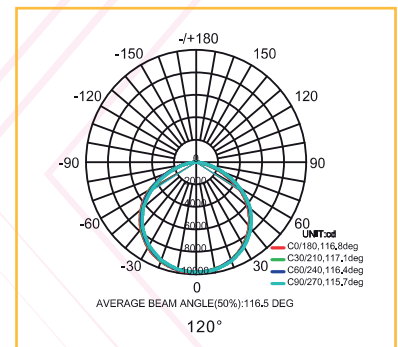

Canopy

Référence: LX-CA-G2-60W

Matériau : Aluminium

Durée de vie : 50 000 Heures

Caractéristiques Electriques

Puissance : 60W

Alimentation : AC100-277V

Fréquence : 50-60HZ

Indice de protection : IP 65

Option dimmable : PHASE /0-10V / DALI

Caractéristiques de la LED

Type de LED : 3030 SMD

Flux Lumineux : 9 000 Lm

Efficacité Lumineuse : >90%

Rendu de couleur : Ra >80

Température de couleur : 3000k-4000K-5300K

Angle : 120°

Installation et Utilisation

Autre

Dimension : 430mm(16.93")x430mm(16.93")x96.5mm(3.8")

Poid Net : 7.7 KG