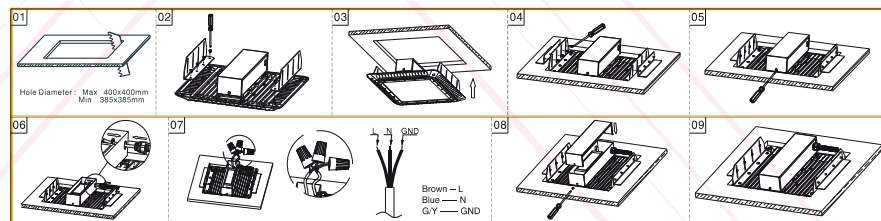

Fréquence : 50-60HZ

Indice de protection : IP 65

Option dimmable : PHASE /0-10V / DALI

Caractéristiques de la LED

Type de LED : 3030 SMD

Flux Lumineux : 18 000 Lm

Efficacité Lumineuse : >90%

Rendu de couleur : Ra >80

Température de couleur : 3000k-4000K-5300K

Angle : 120°

Installation et Utilisation

Autre

Dimension : 464mm(18.27")x430mm(16.93")x111.5mm(4.39")

Poid Net : 8.6 KG