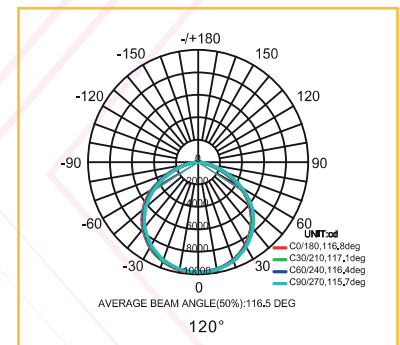

Canopy

Référence: LX-CA-G3-120W

Matériau : Aluminium

Durée de vie : 50 000 Heures

PHILIPS
LUMILEDS

Caractéristiques Electriques

Puissance : 120W

Alimentation : AC100-277V

Fréquence : 50-60HZ

Indice de protection : IP 65

Option dimmable : PHASE /0-10V / DALI

Caractéristiques de la LED

Type de LED : 3030 SMD

Flux Lumineux : 18 000 Lm

Efficacité Lumineuse : >90%

Rendu de couleur : Ra >80

Température de couleur : 3000k-4000K-5300K

Angle : 120°

Installation et Utilisation

Autre

Dimension : 464mm(18.27")x430mm(16.93")x111.5mm(4.39")

Poid Net : 8.6 KG