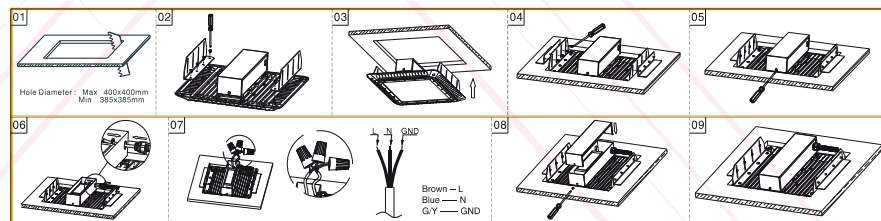

Fréquence : 50-60HZ

Indice de protection : IP 65

Option dimmable : PHASE /0-10V / DALI

Caractéristiques de la LED

Type de LED : 3030 SMD

Flux Lumineux : 22 500 Lm

Efficacité Lumineuse : >90%

Rendu de couleur : Ra >80

Température de couleur : 3000K-4000K-5300K

Angle : 120°

Installation et Utilisation

Autre

Dimension : 464mm(18.27")x430mm(16.93")x111.5mm(4.39")

Poid Net : 9.3 KG