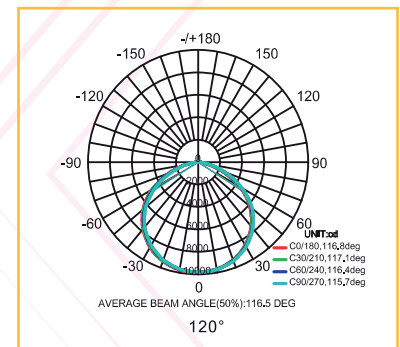

Canopy

Référence: LX-CA-G3-150W

Matériau : Aluminium

Durée de vie : 50 000 Heures

PHILIPS
LUMILEDS

Caractéristiques Electriques

Puissance : 150W

Alimentation : AC100-277V

Fréquence : 50-60HZ

Indice de protection : IP 65

Option dimmable : PHASE /0-10V / DALI

Caractéristiques de la LED

Type de LED : 3030 SMD

Flux Lumineux : 22 500 Lm

Efficacité Lumineuse : >90%

Rendu de couleur : Ra >80

Température de couleur : 3000K-4000K-5300K

Angle : 120°

Installation et Utilisation

Autre

Dimension : 464mm(18.27")x430mm(16.93")x111.5mm(4.39")

Poid Net : 9.3 KG