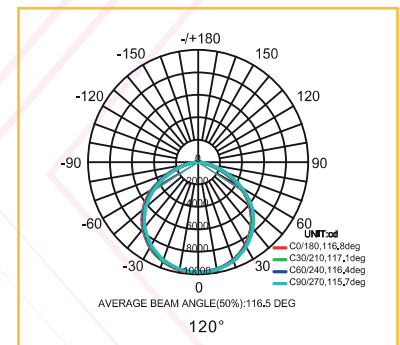

Canopy

Référence: LX-CA-G3-180W

Matériau : Aluminium

Durée de vie : 50 000 Heures

PHILIPS
LUMILEDS

Caractéristiques Electriques

Puissance : 180W

Alimentation : AC100-277V

Fréquence : 50-60HZ

Indice de protection : IP 65

Option dimmable : PHASE /0-10V / DALI

Caractéristiques de la LED

Type de LED : 3030 SMD

Flux Lumineux : 27 000 Lm

Efficacité Lumineuse : >90%

Rendu de couleur : Ra >80

Température de couleur : 3000K-4000K-5300K

Angle : 120°

Installation et Utilisation

Autre

Dimension : 464mm(18.27")x430mm(16.93")x111.5mm(4.39")

Poid Net : 9.7 KG