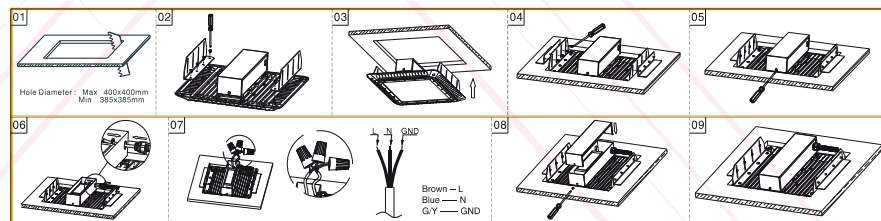

Fréquence : 50-60HZ

Indice de protection : IP 65

Option dimmable : PHASE /0-10V / DALI

Caractéristiques de la LED

Type de LED : 3030 SMD

Flux Lumineux : 27 000 Lm

Efficacité Lumineuse : >90%

Rendu de couleur : Ra >80

Température de couleur : 3000K-4000K-5300K

Angle : 120°

Installation et Utilisation

Autre

Dimension : 464mm(18.27")x430mm(16.93")x111.5mm(4.39")

Poid Net : 9.7 KG