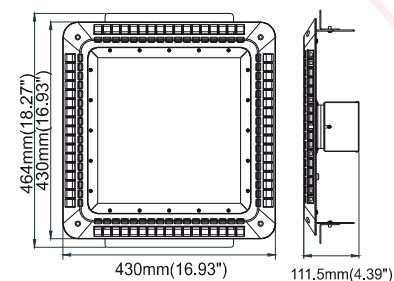

Canopy

Référence: LX-CA-G3-180W

Matériau : Aluminium

Durée de vie : 50 000 Heures

PHILIPS
LUMILEDS

Caractéristiques Electriques

Puissance : 180W

Alimentation : AC100-277V

Température de couleur : 3000K-4000K-5300K

Angle : 120°

Installation et Utilisation

Autre

Dimension : 464mm(18.27")x430mm(16.93")x111.5mm(4.39")

Poid Net : 9.7 KG