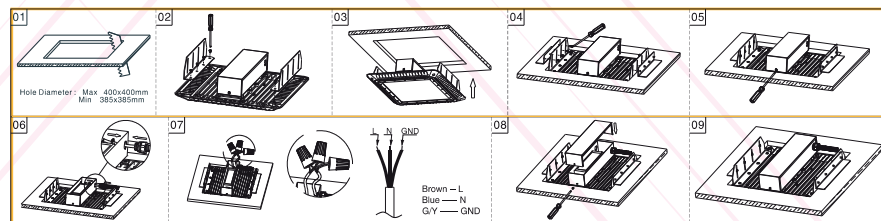

Fréquence : 50-60HZ

Indice de protection : IP 65

Option dimmable : PHASE /0-10V / DALI

Caractéristiques de la LED

Type de LED : 3030 SMD

Flux Lumineux : 9 000 Lm

Efficacité Lumineuse : >90%

Rendu de couleur : Ra >80

Température de couleur : 3000k-4000K-5300K

Angle : 120°

Installation et Utilisation

Autre

Dimension : 464mm(18.27")x430mm(16.93")x111.5mm(4.39")

Poid Net : 7.7 KG