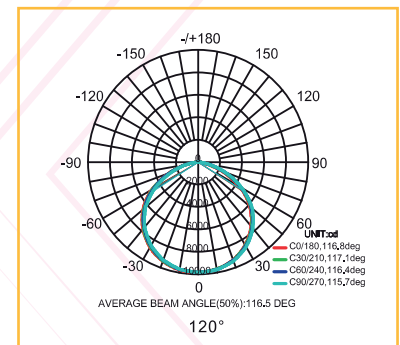

Canopy

Référence: LX-CA-G3-60W

Matériau : Aluminium

Durée de vie : 50 000 Heures

PHILIPS
LUMILEDS

Caractéristiques Electriques

Puissance : 60W

Alimentation : AC100-277V

Fréquence : 50-60HZ

Indice de protection : IP 65

Option dimmable : PHASE /0-10V / DALI

Caractéristiques de la LED

Type de LED : 3030 SMD

Flux Lumineux : 9 000 Lm

Efficacité Lumineuse : >90%

Rendu de couleur : Ra >80

Température de couleur : 3000k-4000K-5300K

Angle : 120°

Installation et Utilisation

Autre

Dimension : 464mm(18.27")x430mm(16.93")x111.5mm(4.39")

Poid Net : 7.7 KG