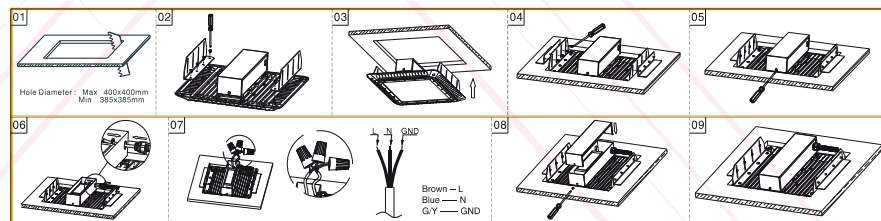

Fréquence : 50-60HZ

Indice de protection : IP 65

Option dimmable : PHASE /0-10V / DALI

Caractéristiques de la LED

Type de LED : 3030 SMD

Flux Lumineux : 12 000 Lm

Efficacité Lumineuse : >90%

Rendu de couleur : Ra >80

Température de couleur : 3000K-4000K-5300K

Angle : 120°

Installation et Utilisation

Autre

Dimension : 464mm(18.27")x430mm(16.93")x111.5mm(4.39")

Poid Net : 8.2 KG