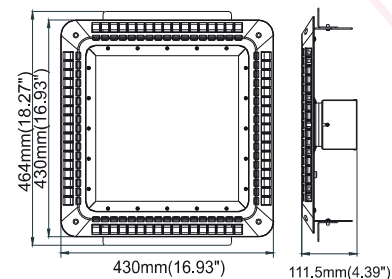

Température de couleur : 3000K-4000K-5300K

Angle : 120°

Installation et Utilisation

Autre

Dimension : 464mm(18.27")x430mm(16.93")x111.5mm(4.39")

Poid Net : 8.2 KG