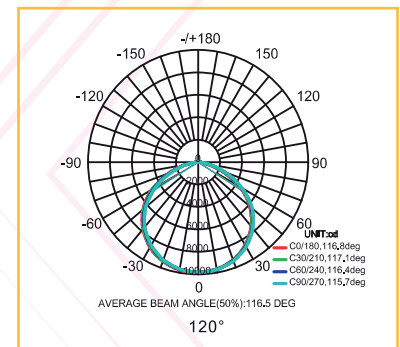

Canopy

Référence: LX-CA-G3-80W

Matériau : Aluminium

Durée de vie : 50 000 Heures

PHILIPS
LUMILEDS

Caractéristiques Electriques

Puissance : 80W

Alimentation : AC100-277V

Fréquence : 50-60HZ

Indice de protection : IP 65

Option dimmable : PHASE /0-10V / DALI

Caractéristiques de la LED

Type de LED : 3030 SMD

Flux Lumineux : 12 000 Lm

Efficacité Lumineuse : >90%

Rendu de couleur : Ra >80

Température de couleur : 3000K-4000K-5300K

Angle : 120°

Installation et Utilisation

Autre

Dimension : 464mm(18.27")x430mm(16.93")x111.5mm(4.39")

Poid Net : 8.2 KG