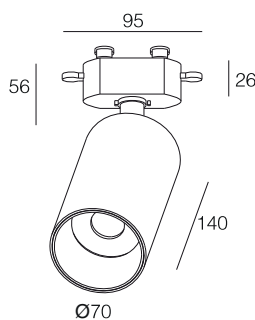

Downlight

Référence: LX-DL-0231-LED-21W

Matériau : Aluminium

Durée de vie : 50 000 Heures

Caractéristiques Electriques

Puissance : 21 W

Alimentation : AC220-240V

Indice de protection : IP 20

Caractéristiques de la LED

Température de couleur : 3000K/4000k

Flux Lumineux : 545 Lm

Indice de rendu de couleur : >80

Angle : 15° / 22° / 30°

Autre

Dimensions : (Ø70xH140mm)/(56x95x26mm)

Track options

Option d'adaptateur

Nid d'abeille

Lentille de propagation