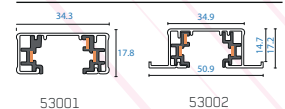

Caractéristiques de la LED

Température de couleur : 3000K/4000k

Flux Lumineux : 545 Lm

Indice de rendu de couleur : >80

Angle : 15° / 22° / 30°

Autre

Dimensions : (Ø70xH140mm)/(56x95x26mm)

Track options