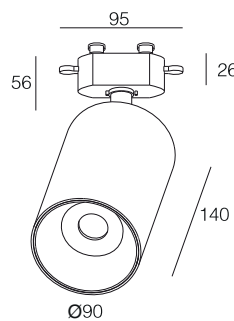

Downlight

Référence: LX-DL-0241-LED-28W

Matériau : Aluminium

Durée de vie : 50 000 Heures

Caractéristiques Electriques

Puissance : 28 W

Alimentation : AC220-240V

Indice de protection : IP 20

Caractéristiques de la LED

Température de couleur : 3000K/4000k

Flux Lumineux : 545 Lm

Indice de rendu de couleur : >80

Angle : 15° / 22° / 36°

Autre

Dimensions : (Ø90xH140mm)/(56x95x26mm)

Track options

Option d'adaptateur

Nid d'abeille

Lentille de propagation