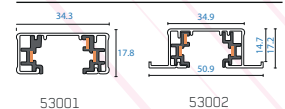

Caractéristiques de la LED

Température de couleur : 3000K/4000k

Flux Lumineux : 545 Lm

Indice de rendu de couleur : >80

Angle : 15° / 22° / 36°

Autre

Dimensions : (Ø90xH140mm)/(56x95x26mm)

Track options