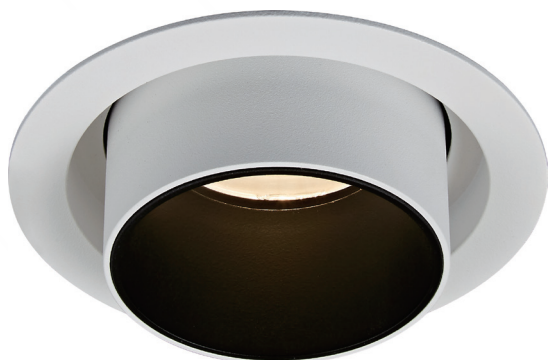

Downlight

**Référence:** LX-DL-0531-LED-21W

Matériau : Aluminium

Durée de vie : 50 000 Heures

## Caractéristiques Electriques

Puissance : 21 W

Alimentation : AC220-240V

Indice de protection : IP 20

## Caractéristiques de la LED

Température de couleur : 3000K/4000k

Flux Lumineux : 1 447 Lm

Indice de rendu de couleur : >90

Angle : 15° / 24° / 36°

## Autre

Dimensions : (Ø70xH115mm)/(Ø110xH150mm)

Ø100mm

Option d'adaptateur

Nid d'abeille

Lentille de propagation