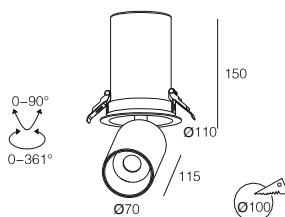

## Autre

Dimensions : (Ø70xH115mm)/(Ø110xH150mm)

Ø100mm

Option d'adaptateur

Nid d'abeille

Lentille de propagation