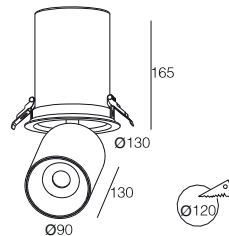

Downlight

Référence: LX-DL-0541-LED-28W

Matériau : Aluminium

Durée de vie : 50 000 Heures

Caractéristiques Electriques

Puissance : 28 W

Alimentation : AC220-240V

Indice de protection : IP 20

Caractéristiques de la LED

Température de couleur : 3000K/4000k

Flux Lumineux : 2 120 Lm

Indice de rendu de couleur : > 80

Angle : 15° / 24° / 36°

Autre

Dimensions : (Ø90x130mm)/(Ø130xH165mm)

Ø120mm

Option d'adaptateur

Nid d'abeille

Lentille de propagation