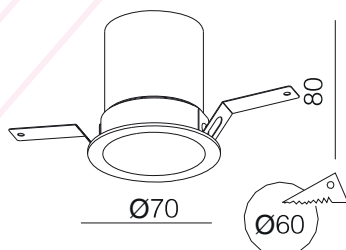

Downlight

Référence: LX-DL-0621-LED-8W

Matériau : Aluminium

Durée de vie : 50 000 Heures

Caractéristiques Electriques

Puissance : 8 W

Alimentation : AC220-240V

Indice de protection : IP 20

Caractéristiques de la LED

Température de couleur : 3000K/4000k

Flux Lumineux : 545 Lm

Indice de rendu de couleur : >90

Angle : 15° / 22° / 30°

Autre

Dimensions : Ø70xH80mm

Ø60mm

Option d'adaptateur

Nid d'abeille

Lentille de propagation