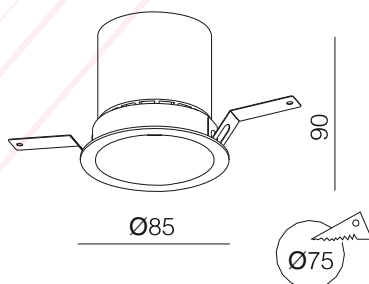

Downlight

Référence: LX-DL-0631-LED-10W

Matériau : Aluminium

Durée de vie : 50 000 Heures

Caractéristiques Electriques

Puissance : 10 W

Alimentation : AC220-240V

Indice de protection : IP 20

Caractéristiques de la LED

Température de couleur : 3000K/4000k

Flux Lumineux : 440-770 Lm

Indice de rendu de couleur : >90

Angle : 15° / 22° / 30°

Autre

Dimensions : Ø85xH90mm

 Ø75mm

Option d'adaptateur

Nid d'abeille

Lentille de propagation