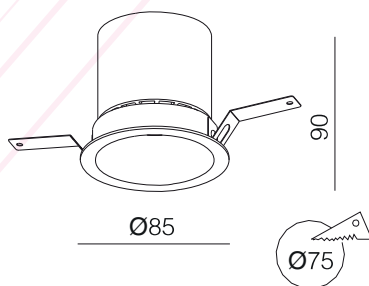

Downlight

Référence: LX-DL-0631-LED-8W

Matériau : Aluminium

Durée de vie : 50 000 Heures

Caractéristiques Electriques

Puissance : 8 W

Alimentation : AC220-240V

Indice de protection : IP 20

Caractéristiques de la LED

Température de couleur : 3000K/4000k

Flux Lumineux : 629 Lm

Indice de rendu de couleur : >90

Angle : 15° / 22° / 30°

Autre

Dimensions : Ø85xH90mm

 Ø75mm

Option d'adaptateur

Nid d'abeille

Lentille de propagation