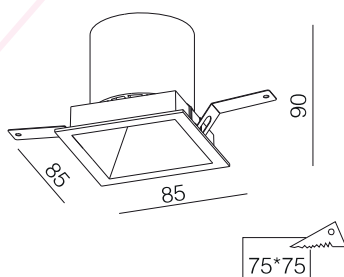

Downlight

Référence: LX-DL-0633-LED-10W

Matériau : Aluminium

Durée de vie : 50 000 Heures

Caractéristiques Electriques

Puissance : 10 W

Alimentation : AC220-240V

Indice de protection : IP20/IP54

Caractéristiques de la LED

Température de couleur : 3000K/4000k

Flux Lumineux : 770 Lm

Indice de rendu de couleur : >90

Angle : 15° / 22° / 30°

Autre

Dimensions : 85x85xH90mm

75x75mm

Option d'adaptateur

Nid d'abeille

Lentille de propagation