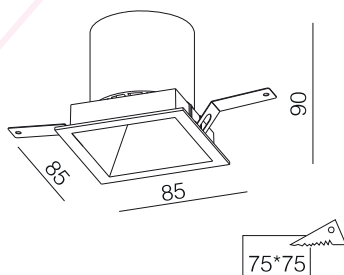

## Autre

Dimensions : 85x85xH90mm

75x75mm

Option d'adaptateur

Nid d'abeille

Lentille de propagation