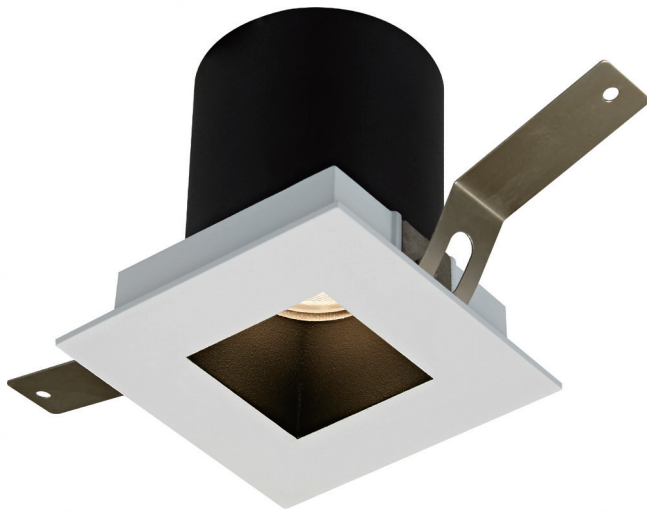

Downlight

Référence: LX-DL-0634-LED-8W

Matériau : Aluminium

Durée de vie : 50 000 Heures

Caractéristiques Electriques

Puissance : 8 W

Alimentation : AC220-240V

Indice de protection : IP20/IP54

Caractéristiques de la LED

Température de couleur : 3000K/4000k

Flux Lumineux : 629 Lm

Indice de rendu de couleur : >90

Angle : 10° / 15° / 22° / 30°

Autre

Dimensions : 85x85xH90mm

75x75mm

Option d'adaptateur

Nid d'abeille

Lentille de propagation