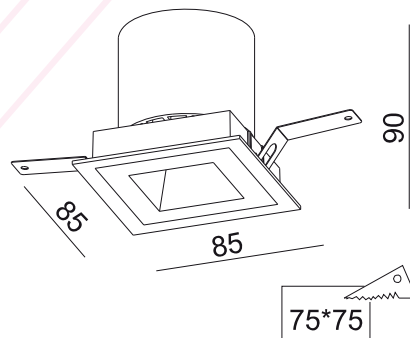

Caractéristiques de la LED

Température de couleur : 3000K/4000k

Flux Lumineux : 629 Lm

Indice de rendu de couleur : >90

Angle : 10° / 15° / 22° / 30°

Autre

Dimensions : 85x85xH90mm

75x75mm

Option d'adaptateur

Nid d'abeille

Lentille de propagation