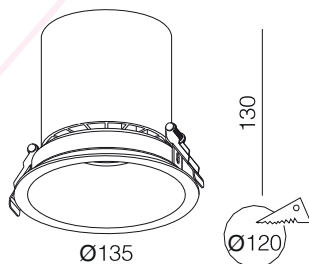

Downlight

Référence: LX-DL-0651-LED-28W

Matériau : Aluminium

Durée de vie : 50 000 Heures

Caractéristiques Electriques

Puissance : 28 W

Alimentation : AC220-240V

Indice de protection : IP 20

Caractéristiques de la LED

Température de couleur : 3000K/4000k

Flux Lumineux : 2 120 Lm

Indice de rendu de couleur : >90

Angle : 15° / 24° / 36°

Autre

Dimensions : Ø135xH130mm

 Ø120mm

Option d'adaptateur

Nid d'abeille

Lentille de propagation