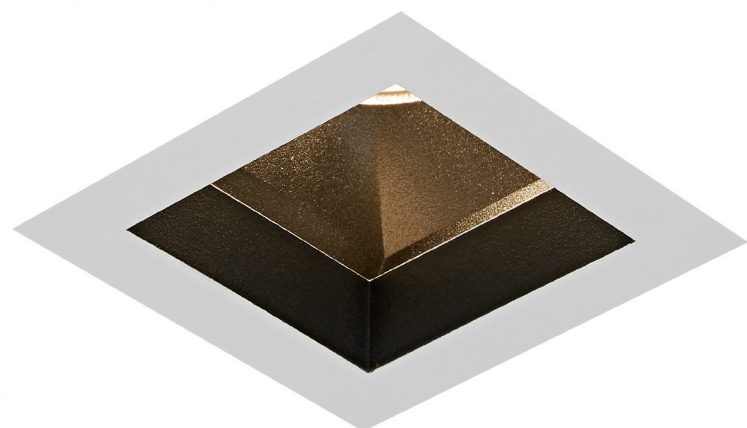

Downlight

Référence: LX-DL-0733-LED-10W

Matériau : Aluminium

Durée de vie : 50 000 Heures

Caractéristiques Electriques

Puissance : 10 W

Alimentation : AC220-240V

Indice de protection : IP20

Caractéristiques de la LED

Température de couleur : 3000K/4000k

Flux Lumineux : 691 Lm

Indice de rendu de couleur : >90

Angle : 10° / 15° / 22° / 30°

Autre

Dimensions : 85x85xH100mm

75x75mm