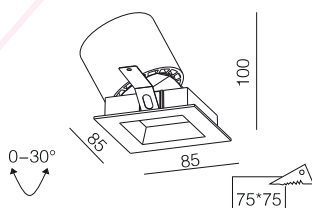

Downlight

Référence: LX-DL-0733-LED-10W

Matériau : Aluminium

Durée de vie : 50 000 Heures

Caractéristiques Electriques

Puissance : 10 W

Alimentation : AC220-240V

Indice de protection : IP20

Caractéristiques de la LED

Température de couleur : 3000K/4000k

Flux Lumineux : 691 Lm

Indice de rendu de couleur : >90

Angle : 10° / 15° / 22° / 30°

Autre

Dimensions : 85x85xH100mm

75x75mm

Option d'adaptateur

Nid d'abeille

Lentille de propagation