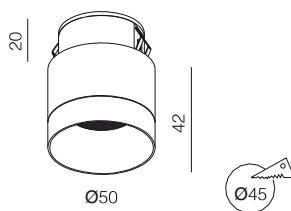

## Autre

Dimensions : Ø50x20xH42mm

Ø45mm

Option d'adaptateur

Nid d'abeille

Lentille de propagation