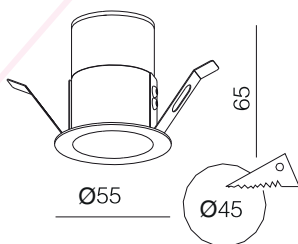

Downlight

Référence: LX-DL-1021-LED-5W

Matériau : Aluminium

Durée de vie : 50 000 Heures

Caractéristiques Electriques

Puissance : 5 W

Alimentation : AC220-240V

Indice de protection : IP 20

Caractéristiques de la LED

Température de couleur : 3000K/4000k

Flux Lumineux : 340 Lm

Indice de rendu de couleur : >90

Angle : 15° / 22° / 30°

Autre

Dimensions : Ø55xH65mm

 Ø45mm

Option d'adaptateur

Nid d'abeille

Lentille de propagation