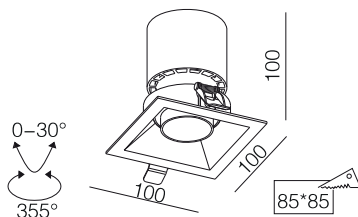

Downlight

Référence: LX-DL-1341-LED-10W

Matériau : Aluminium

Durée de vie : 50 000 Heures

Caractéristiques Electriques

Puissance : 10 W

Alimentation : AC220-240V

Indice de protection : IP 20

Caractéristiques de la LED

Température de couleur : 3000K/4000k

Flux Lumineux : 770 Lm

Indice de rendu de couleur : >90

Angle : 15° / 24° / 36°

Autre

Dimensions : 100x100xH100mm

 85x85mm

Option d'adaptateur

Nid d'abeille

Lentille de propagation