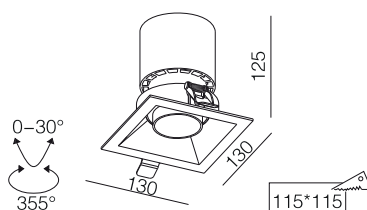

Caractéristiques de la LED

Température de couleur : 3000K/4000k

Flux Lumineux : 1 447 Lm

Indice de rendu de couleur : >90

Angle : 15° / 24° / 36°

Autre

Dimensions : 130x130xH125mm

 115x115mm

Option d'adaptateur

Nid d'abeille

Lentille de propagation