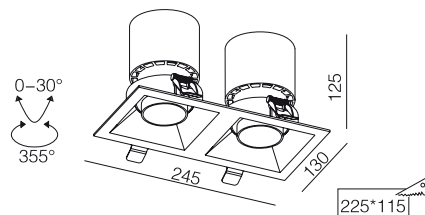

Caractéristiques de la LED

Température de couleur : 3000K/4000k

Flux Lumineux : 2x1 447 Lm

Indice de rendu de couleur : >90

Angle : 15° /24° /36°

Autre

Dimensions : 245x130xH125mm

 225x115mm

Option d'adaptateur

Nid d'abeille

Lentille de propagation