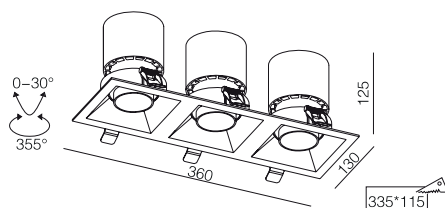

## Autre

Dimensions : 360x130xH125mm

 335x115mm

Option d'adaptateur

Nid d'abeille

Lentille de propagation