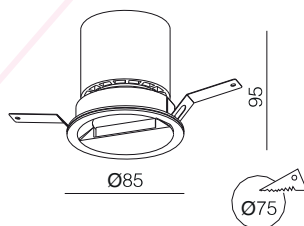

Downlight

Référence: LX-DL-1931-LED-10W

Matériau : Aluminium

Durée de vie : 50 000 Heures

Caractéristiques Electriques

Puissance : 10 W

Alimentation : AC220-240V

Indice de protection : IP 20

Caractéristiques de la LED

Température de couleur : 3000K/4000k

Flux Lumineux : 643 Lm

Indice de rendu de couleur : >90

Angle : 15° / 22° / 30°

Autre

Dimensions : Ø85xH95mm

 Ø75mm

Option d'adaptateur

Nid d'abeille

Lentille de propagation