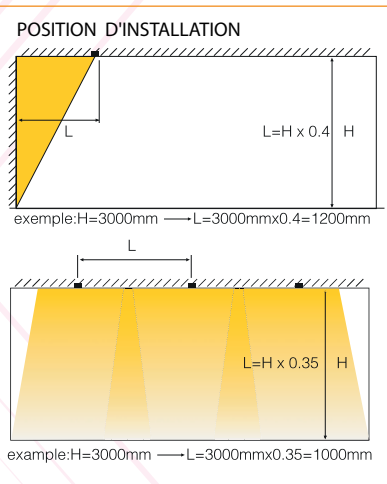

Downlight

Référence: LX-DL-1931-LED-10W

Matériau : Aluminium

Durée de vie : 50 000 Heures

Caractéristiques Electriques

Puissance : 10 W

Alimentation : AC220-240V

Indice de protection : IP 20

Caractéristiques de la LED

Température de couleur : 3000K/4000k

Flux Lumineux : 643 Lm

Indice de rendu de couleur : >90

Angle : 15° / 22° / 30°

Autre

Dimensions : Ø85xH95mm

 Ø75mm