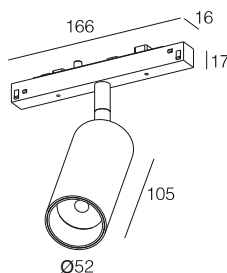

Downlight

Référence: LX-DL-2013-LED-10W

Matériau : Aluminium

Durée de vie : 50 000 Heures

Caractéristiques Electriques

Puissance : 10 W

Alimentation : AC220-240V

Indice de protection : IP 20

Caractéristiques de la LED

Température de couleur : 3000K/4000k

Flux Lumineux : 770 Lm

Indice de rendu de couleur : > 80

Angle : 15° / 22° / 30°

Autre

Dimensions : (Ø52x105)/(166x16x17mm)

Option d'adaptateur