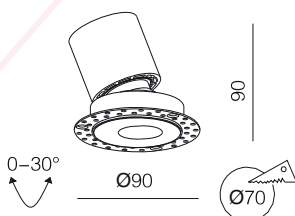

## Autre

Dimensions : Ø90xH90mm

Option d'adaptateur

Nid d'abeille

Lentille de propagation