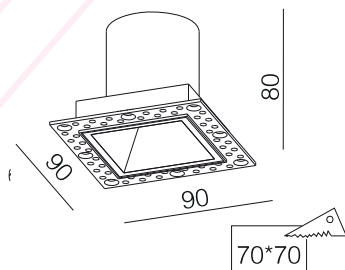

Downlight

Référence: LX-DL-W0627-LED-8W

Matériau : Aluminium

Durée de vie : 50 000 Heures

Caractéristiques Electriques

Puissance : 8 W

Alimentation : AC220-240V

Indice de protection : IP 20

Caractéristiques de la LED

Température de couleur : 3000K/4000k

Flux Lumineux : 545 Lm

Indice de rendu de couleur : >90

Angle : 15° / 22° / 30°

Autre

Dimensions : 90x90xH80mm

70x70mm

Option d'adaptateur

Nid d'abeille

Lentille de propagation