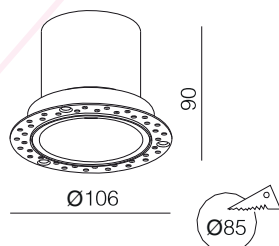

Downlight

**Référence:** LX-DL-W0635-LED-10W

Matériau : Aluminium

Durée de vie : 50 000 Heures

## Caractéristiques de la LED

Température de couleur : 3000K/4000k

Flux Lumineux : 770 Lm

Indice de rendu de couleur : >90

Angle : 15° / 22° / 30°

## Autre

Dimensions : Ø106xH90mm

Ø85mm

Option d'adaptateur

Nid d'abeille

Lentille de propagation