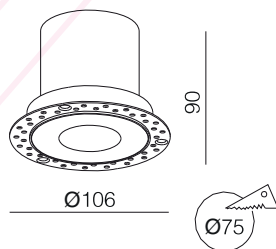

Downlight

Référence: LX-DL-W0636-LED-10W

Matériau : Aluminium

Durée de vie : 50 000 Heures

Caractéristiques Electriques

Puissance : 10 W

Alimentation : AC220-240V

Indice de protection : IP 20

Caractéristiques de la LED

Température de couleur : 3000K/4000k

Flux Lumineux : 691 Lm

Indice de rendu de couleur : >90

Angle : 15° / 22° / 30°

Autre

Dimensions : Ø106xH90mm

Ø75mm

Option d'adaptateur

Nid d'abeille

Lentille de propagation