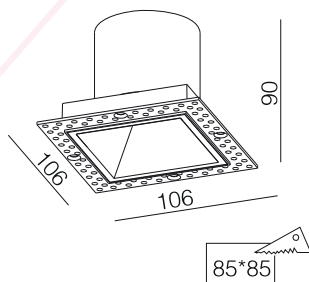

## Autre

Dimensions : 106x106xH90mm

85x85mm

Option d'adaptateur

Nid d'abeille

Lentille de propagation