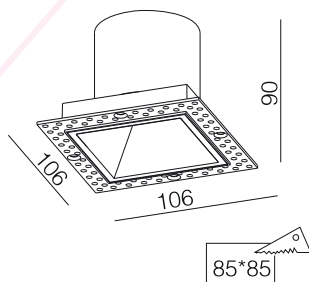

Downlight

Référence: LX-DL-W0638-LED-10W

Matériau : Aluminium

Durée de vie : 50 000 Heures

Caractéristiques Electriques

Puissance : 10 W

Alimentation : AC220-240V

Indice de protection : IP 20

Caractéristiques de la LED

Température de couleur : 3000K/4000k

Flux Lumineux : 691 Lm

Indice de rendu de couleur : >90

Angle : 10° / 15° / 22° / 30°

Autre

Dimensions : 106x106xH90mm

85x85mm

Option d'adaptateur

Nid d'abeille

Lentille de propagation