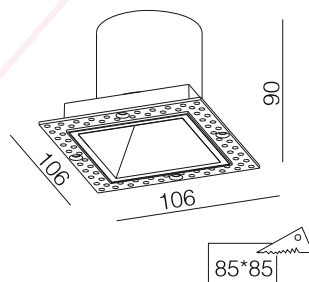

## Autre

Dimensions : 106x106xH90mm

85x85mm

Option d'adaptateur

Nid d'abeille

Lentille de propagation