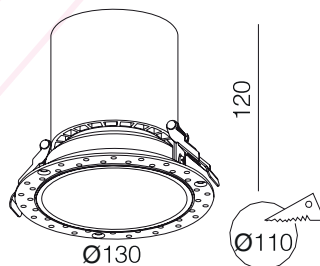

Downlight

Référence: LX-DL-W0642-LED-21W

Matériau : Aluminium

Durée de vie : 50 000 Heures

Caractéristiques Electriques

Puissance : 21 W

Alimentation : AC220-240V

Indice de protection : IP 20

Caractéristiques de la LED

Température de couleur : 3000K/4000k

Flux Lumineux : 1 730 Lm

Indice de rendu de couleur : >90

Angle : 15° / 22° / 30°

Autre

Dimensions : Ø130xH120mm

Ø110mm

Option d'adaptateur

Nid d'abeille

Lentille de propagation