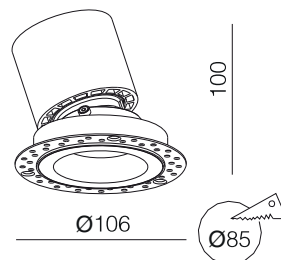

Downlight

Référence: LX-DL-W0734-LED-8W

Matériau : Aluminium

Durée de vie : 50 000 Heures

Caractéristiques Electriques

Puissance : 8 W

Alimentation : AC220-240V

Indice de protection : IP 20

Caractéristiques de la LED

Température de couleur : 3000K/4000k

Flux Lumineux : 629 Lm

Indice de rendu de couleur : >90

Angle : 15° / 22° / 30°

Autre

Dimensions : Ø106xH100mm

Ø85mm

Option d'adaptateur

Nid d'abeille

Lentille de propagation