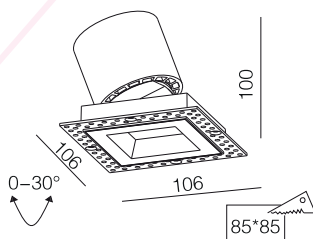

Caractéristiques de la LED

Température de couleur : 3000K/4000k

Flux Lumineux : 629 Lm

Indice de rendu de couleur : >90

Angle : 10° / 15° / 22° / 30°

Autre

Dimensions : 106x106xH90mm

85x85mm

Option d'adaptateur

Nid d'abeille

Lentille de propagation