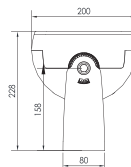

Température de couleur : 2700K/3000K/RGB/RGBW

Angle : 2.6°/3.5°/12°/20°/30°/60°/10X70°/5x20°

Autre

Dimension : L470x228x200mm

Accessoires