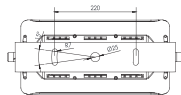

Température de couleur : 2700K/3000K/RGB/RGBW

Angle : 2.6°/3.5°/12°/20°/30°/60°/10X70°/5x20°

Autre

Dimension : L470x228x200mm

Accessoires