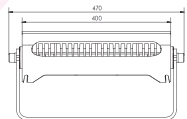

Température de couleur : 2700K/3000K/RGB/RGBW

Angle : 2.6°/3.5°/12°/20°/30°/60°/10X70°/5x20°

Autre

Dimension : L470x228x200mm

Accessoires