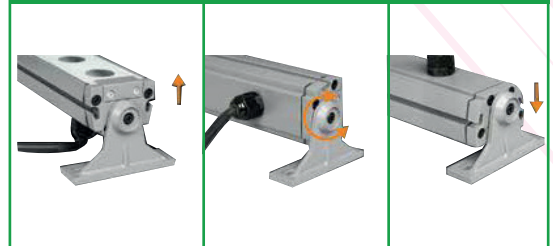

## Autre

Dimensions : L525xW73xH53mm

Basse tension (DC24V)

Basse tension (DC24V)

• Accessoire en option

• presse etoupe

**Direction du faisceau réglable**

## Accessoires anti éblouissement en option

Basic Unit : 240 x 48 mm

+

→