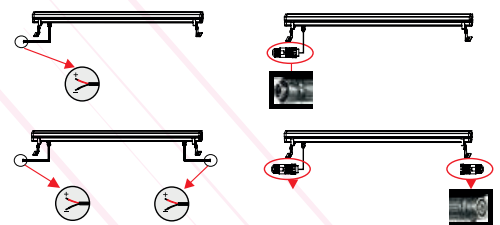

## Autre

Dimensions : L525xW73xH53mm

Basse tension (DC24V)

Basse tension (DC24V)

• Accessoire en option

• presse etoupe

**Direction du faisceau réglable**