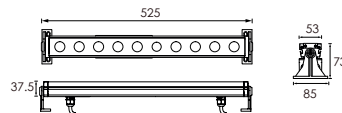

## Autre

Dimensions : L525xW73xH53mm

Basse tension (DC24V)

Basse tension (DC24V)

• Accessoire en option

• presse etoupe

**Direction du faisceau réglable**

## Accessoires anti éblouissement en option

Basic Unit : 240 x 48 mm

+

→