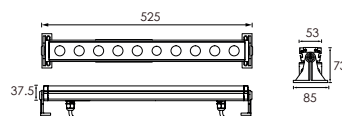

## Autre

Dimensions : L525xW73xH53mm

Basse tension (DC24V)

Basse tension (DC24V)

• Accessoire en option

• presse etoupe

**Direction du faisceau réglable**