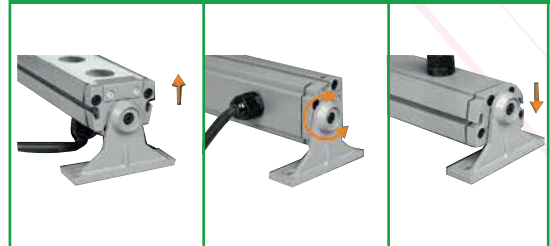

## Autre

Dimensions : L525xW73xH53mm

Basse tension (DC24V)

Basse tension (DC24V)

• Accessoire en option

• presse etoupe

**Direction du faisceau réglable**

## Accessoires anti éblouissement en option

Basic Unit : 240 x 48 mm

+

→