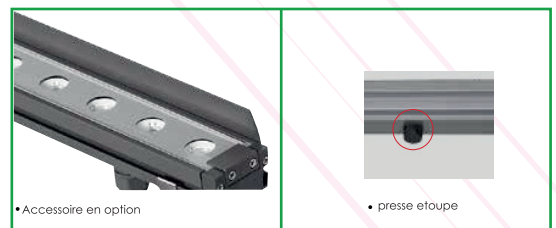

Inground

Référence: LX-IG-154-40W

Matériau : Aluminium

Durée de vie : 50 000 Heures

OSRAM

Caractéristiques Electriques

Puissance : 40W

Alimentation : DC24V

Couleur de la LED : 2000K/3000K/6000K

Angle: 20°

Autre

Dimensions : L1025xW73xH53mm

Direction du faisceau réglable

Accessoires anti éblouissement en option

Basic Unit : 240 x 48 mm

+