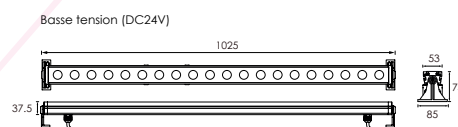

Couleur de la LED : 2000K/3000K/6000K

Angle: 20°

Autre

Dimensions : L1025xW73xH53mm

Direction du faisceau réglable

Accessoires anti éblouissement en option

Basic Unit : 240 x 48 mm

+