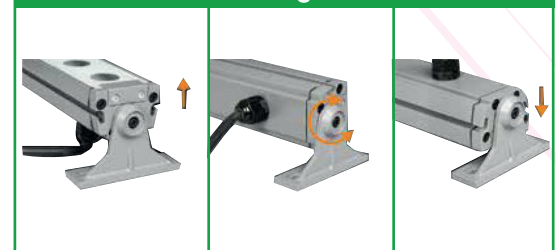

Couleur de la LED : 2000K/3000K/6000K

Angle: 20°

Autre

Dimensions : L1025xW73xH53mm

Direction du faisceau réglable

Accessoires anti éblouissement en option

Basic Unit : 240 x 48 mm

+