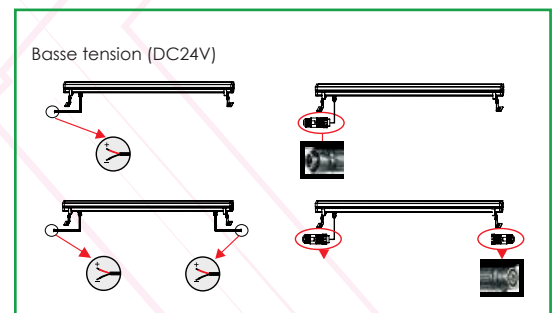

Couleur de la LED : 2000K/3000K/6000K

Angle: 20°

Autre

Dimensions : L1025xW73xH53mm

Direction du faisceau réglable

Accessoires anti éblouissement en option

Basic Unit : 240 x 48 mm

+