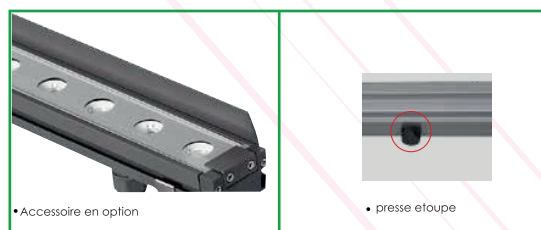

Inground

Référence: LX-IG-154-80W-RGBW

Matériau : Aluminium

Durée de vie : 50 000 Heures

OSRAM

Caractéristiques Electriques

Puissance : 80W

Alimentation : DC24V

Couleur de la LED : RGBW

Angle: 30°

Autre

Dimensions : L1025xW73xH53mm

Accessoires anti éblouissement en option

Basic Unit : 240 x 48 mm

+

→