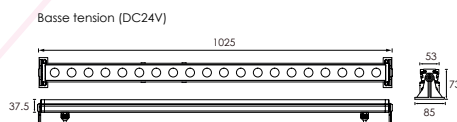

Couleur de la LED : RGBW

Angle: 30°

Autre

Dimensions : L1025xW73xH53mm

Accessoires anti éblouissement en option

Basic Unit : 240 x 48 mm

+

→