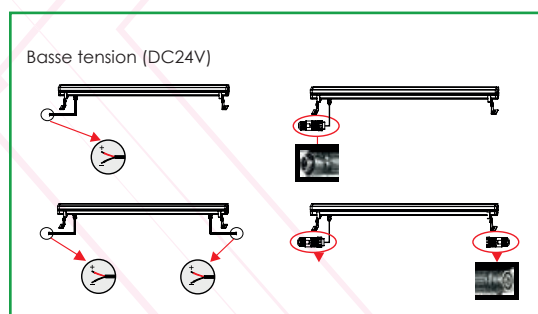

Couleur de la LED : RGBW

Angle: 30°

Autre

Dimensions : L1025xW73xH53mm

Accessoires anti éblouissement en option

Basic Unit : 240 x 48 mm

+

→