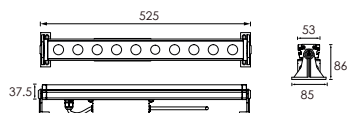

Couleur de la LED : 2000K/3000K/6000K

Angle: 20°

Autre

Dimensions : L525xW86xH53mm

Haute tension (100V-240V)

Haute tension (100V-240V)

• Accessoire en option

• presse etoupe

Direction du faisceau réglable

Accessoires anti éblouissement en option

Basic Unit : 240 x 48 mm

+