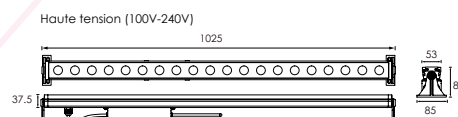

Couleur de la LED : 2000K/3000K/6000K

Angle: 20°

Autre

Dimensions : L1025xW86xH53mm

Haute tension (100V-240V)

• Accessoire en option

• presse etoupe

Direction du faisceau réglable

Accessoires anti éblouissement en option

Basic Unit : 240 x 48 mm

+

→