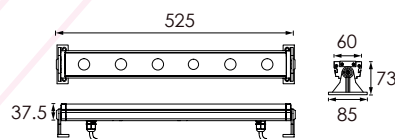

## Autre

Dimensions : L525xW73xH60mm

Basse tension (DC24V)

Haute tension (100V-240V)

Basse tension (DC24V)

Haute tension (100V-240V)

• Accessoire en option

• presse etoupe