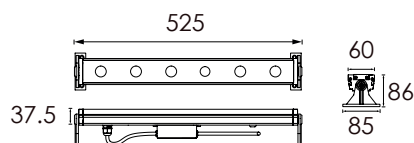

## Autre

Dimensions : L525xW73xH60mm

Basse tension (DC24V)

Haute tension (100V-240V)

Basse tension (DC24V)

Haute tension (100V-240V)

• Accessoire en option

• presse etoupe