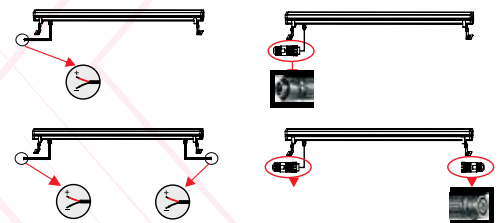

## Autre

Dimensions : L525xW73xH60mm

Basse tension (DC24V)

Haute tension (100V-240V)

Basse tension (DC24V)

Haute tension (100V-240V)

• Accessoire en option

• presse etoupe

Direction du faisceau réglable