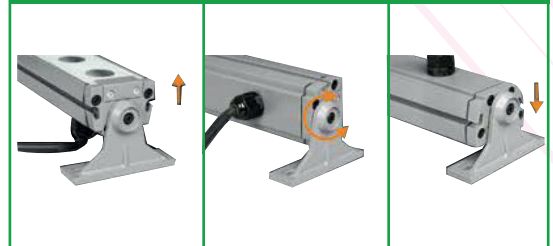

## Autre

Dimensions : L525xW73xH60mm

Basse tension (DC24V)

Haute tension (100V-240V)

Basse tension (DC24V)

Haute tension (100V-240V)

• Accessoire en option

• presse etoupe

Direction du faisceau réglable