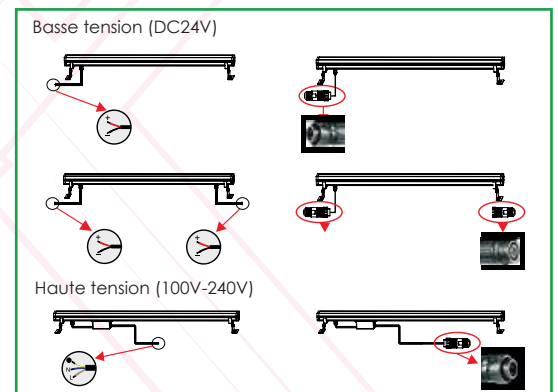

Temperature : -20°C-40°

Indice de protection : IP 66

Indice IK : IK05

Option Dimmable : Triac/PWM/1-10V/Dali

Caractéristiques de la LED

Marque de LED : NICHIA

Flux Lumineux : 3 622-4 417 Lm

Couleur de la LED : 2000K/3000K/6000K

Angle: 15°

Autre

Dimensions : L1025xW73xH60mm

Accessoires anti éblouissement en option

Basic Unit : 240 x 48 mm

+

→