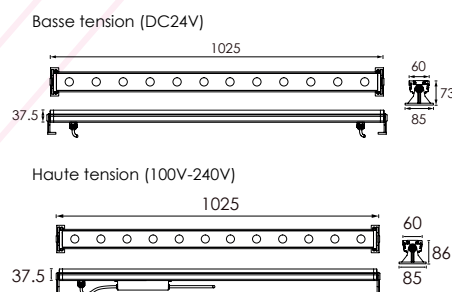

Temperature : -20°C-40°

Indice de protection : IP 66

Indice IK : IK05

Option Dimmable : Triac/PWM/1-10V/Dali

Caractéristiques de la LED

Marque de LED : NICHIA

Flux Lumineux : 3 622-4 417 Lm

Couleur de la LED : 2000K/3000K/6000K

Angle: 15°

Autre

Dimensions : L1025xW73xH60mm

Accessoires anti éblouissement en option

Basic Unit : 240 x 48 mm

+

→