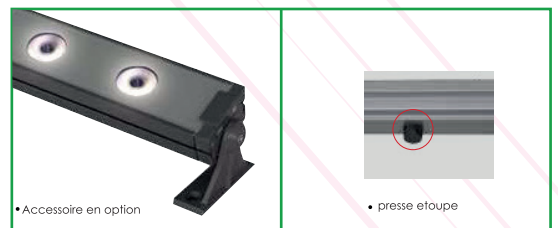

Inground

Référence: LX-IG-155-48W

Matériau : Aluminium

Durée de vie : 50 000 Heures

Caractéristiques Electriques

Puissance : 48W

Alimentation : DC24V/120-240V

Fréquence : 50-60HZ

Angle: 15°

Autre

Dimensions : L1025xW73xH60mm

Accessoires anti éblouissement en option

Basic Unit : 240 x 48 mm

+

→