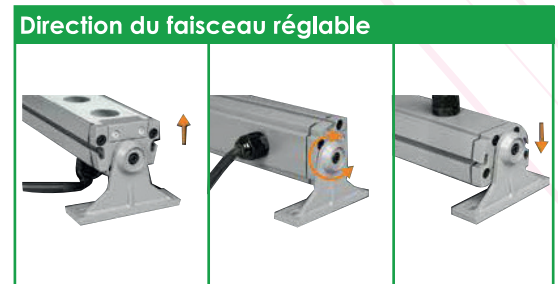

Inground

Référence: LX-IG-155-48W

Matériau : Aluminium

Durée de vie : 50 000 Heures

Caractéristiques Electriques

Puissance : 48W

Alimentation : DC24V/120-240V

Fréquence : 50-60HZ

Angle: 15°

Autre

Dimensions : L1025xW73xH60mm

Accessoires anti éblouissement en option

Basic Unit : 240 x 48 mm

+

→