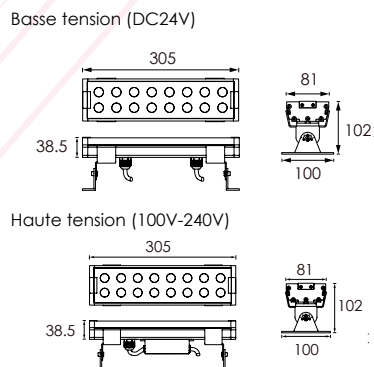

Temperature : -20°C-40°

Indice de protection : IP 66

Indice IK : IK05

Option Dimmable : Triac/PWM/1-10V/Dali

Caractéristiques de la LED

Marque de LED : OSRAM

Flux Lumineux : 1 592-2 000 Lm

Couleur de la LED : 2000K/3000K/6000K

Angle: 20°

Autre

Dimensions : L305xW102xH81mm

Direction du faisceau réglable