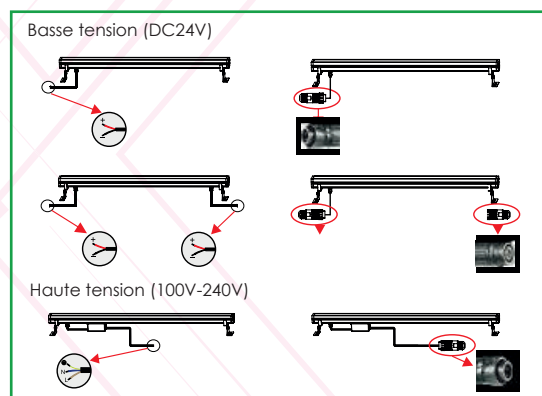

Temperature : -20°C-40°

Indice de protection : IP 66

Indice IK : IK05

Option Dimmable : Triac/PWM/1-10V/Dali

Caractéristiques de la LED

Marque de LED : OSRAM

Flux Lumineux : 1 592-2 000 Lm

Couleur de la LED : 2000K/3000K/6000K

Angle: 20°

Autre

Dimensions : L305xW102xH81mm

Direction du faisceau réglable