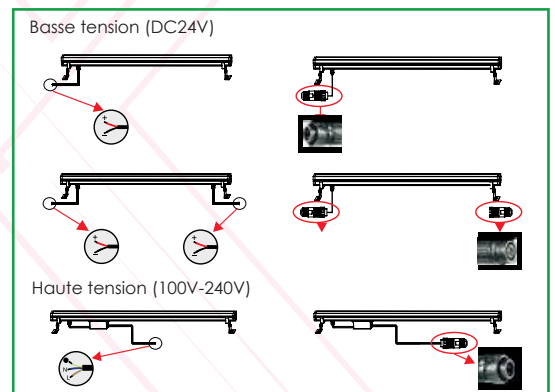

Temperature : -20°C-40°

Indice de protection : IP 66

Indice IK : IK05

Option Dimmable : Triac/PWM/1-10V/Dali

Caractéristiques de la LED

Marque de LED : CREE

Flux Lumineux : 4 134-4 645 Lm

Couleur de la LED : 2000K/3000K/6000K

Angle: 24°

Autre

Dimensions : L1025xW73xH60mm

Direction du faisceau réglable

Accessoires anti éblouissement en option

Basic Unit : 240 x 48 mm

+

→