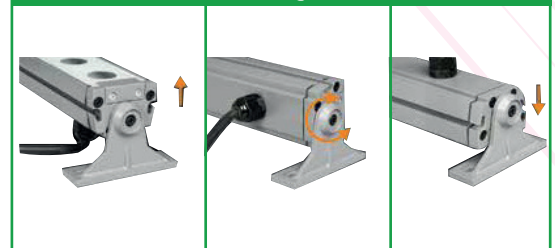

Inground

Référence: LX-IG-WWSHARP-48W

Matériau : Aluminium

Durée de vie : 50 000 Heures

Caractéristiques Electriques

Puissance : 48W

Alimentation : DC24V/120-240V

Fréquence : 50-60HZ

Angle: 24°

Autre

Dimensions : L1025xW73xH60mm

Direction du faisceau réglable

Accessoires anti éblouissement en option

Basic Unit : 240 x 48 mm

+

→