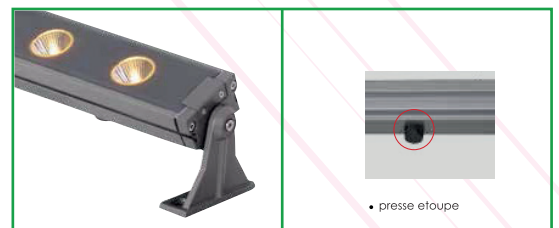

Inground

Référence: LX-IG-WWSHARP-48W

Matériau : Aluminium

Durée de vie : 50 000 Heures

Caractéristiques Electriques

Puissance : 48W

Alimentation : DC24V/120-240V

Fréquence : 50-60HZ

Temperature : -20°C-40°

Indice de protection : IP 66

Indice IK : IK05

Option Dimmable : Triac/PWM/1-10V/Dali

Caractéristiques de la LED

Marque de LED : CREE

Flux Lumineux : 4 134-4 645 Lm

Couleur de la LED : 2000K/3000K/6000K

Angle: 24°

Autre

Dimensions : L1025xW73xH60mm

Direction du faisceau réglable

Accessoires anti éblouissement en option

Basic Unit : 240 x 48 mm

+

→