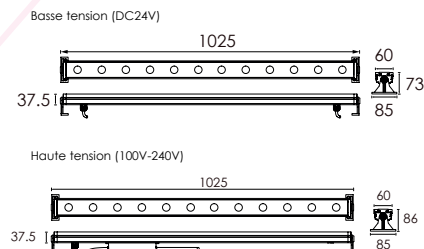

Angle: 24°

Autre

Dimensions : L1025xW73xH60mm

Direction du faisceau réglable

Accessoires anti éblouissement en option

Basic Unit : 240 x 48 mm

+

→